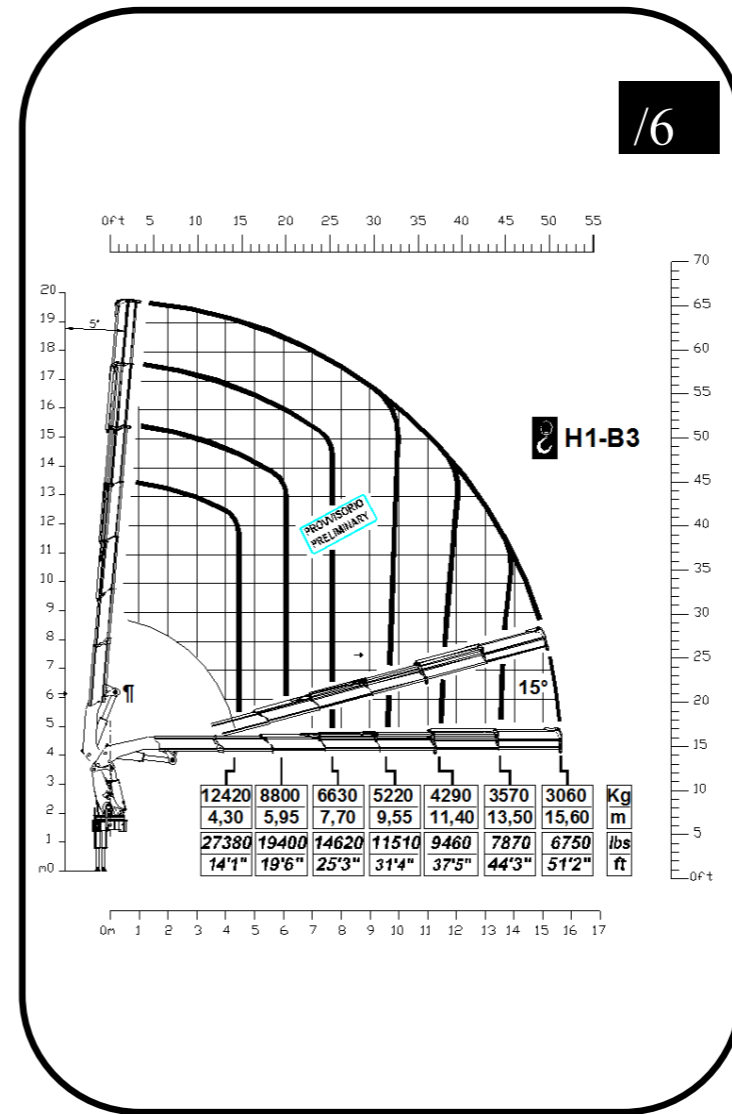

	14	15	16	17	18	13	14	16	17	18
- MOMENTO MAX SOLLEVAMENTO - HUBMOMENT - COUPLE DE LEVAGE - MOMENTO - MOMENTO - MAX LIFTING MOMENT	538 kN.m 389135. lbs.ft	532 kN.m 384795 lbs.ft	524 kN.m 379009 lbs.ft	517 kN.m 3067 lbs.ft	514 kN.m 371776 lbs.ft	70 l/m 18,4 gal/min	70 l/m 18,4 gal/min	70 l/m 18,4 gal/min	70 l/m 18,4 gal/min	70 l/m 18,4 gal/min
- ANGOLO DI ROTAZIONE - SCHWENKBEREICH - ROTATION - GIRO - ROTAÇÃO - SLEWING ANGLE	∞	∞	∞	∞	∞	250 l 65,7 gal	250 l 65,7 gal	250 l 65,7 gal	250 l 65,7 gal	250 l 65,7 gal
- COPPIA MAX ROTAZIONE - MAX SCHWENKMOMENT - COUPLE MAXI. DE ROTATION - POTENCIA MÁXIMA DE GIRO - BINARIO MÁXIMO DE ROTAÇÃO - SLEWING TORQUE	6400 daN.m 46291 Psi	6400 daN.m 4629 1 Psi	6400 daN.m 4629 1 Psi	6400 daN.m 4629 1 Psi	6400 daN.m 4629 1 Psi	32 t	32 t	32 t	32 t	32 t
- PRESSIONE MAX LAVORO - DRUCK - PRESSION - PRESSION - PRESSÃO - MAX WORKING PRESSURE	310 bar 4495 Psi	310 bar 4495 Psi	310 bar 4495 Psi	310 bar 4495 Psi	310 bar 4495 Psi	5850 kg 12870 lbs	6100 kg 13420 lbs	6340 kg 13948 lbs	6560 kg 14432 lbs	6750 kg 14850 lbs
- PORTATA POMPA OTTIMALE - FÖRDERMENGE DER PUMPE - PORTÉE DE LA POMPE - CAUDAL DE LA BOMBA - CAUDAL DA BOMBA - RECOMMENDED PUMP DELIVERY										
- CAPACITÀ SERBATOIO OLIO - FASSUNGSVERMÖGEN DEL ÖLBEHALTERS - CAPACITÉ RÉSERVOIR HUILE - CAPACIDAD DEL DEPOSITO DE ACEITE I - CAPACIDAD DO DEPÓSITO DE OLEO - OIL TANK CAPACITY										
- VEICOLO MIN. P.T.T. - LKW MIN. G.G.W. - CAMION MIN. P.T.A.C. - CAMION PESO MIN. P.T.T. - P.B. MIN CAMION - TRUCK MIN. G.V.W										
- PESO GRU - GEWICHT - POIDS - PESO - PESO - CRANE WEIGHT										