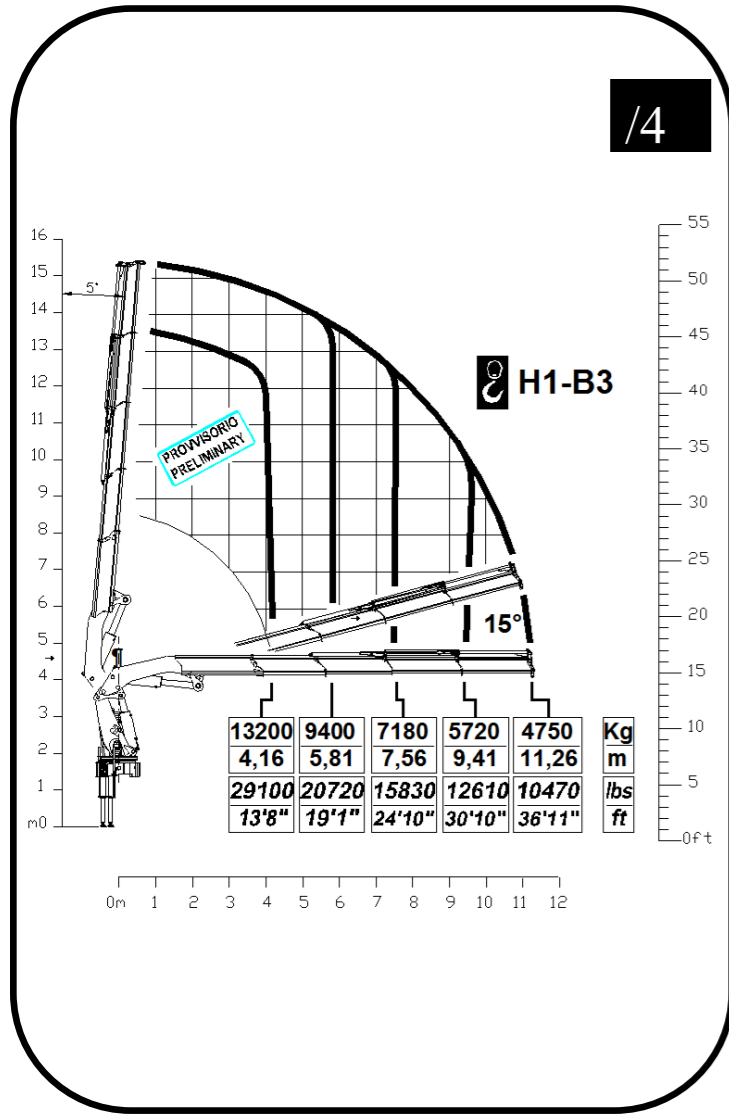

	14	15	16	17	18	13	14	16	17	18
- MOMENTO MAX SOLLEVAMENTO - HUBMOMENT - COUPLE DE LEVAGE - MOMENTO - MOMENTO - MAX LIFTING MOMENT	538 kN.m 389135. lbs.ft	532 kN.m 384795 lbs.ft	524 kN.m 379009 lbs.ft	517 kN.m 3067 lbs.ft	514 kN.m 371776 lbs.ft	70 l/m 18,4 gal/min	70 l/m 18,4 gal/min	70 l/m 18,4 gal/min	70 l/m 18,4 gal/min	70 l/m 18,4 gal/min
- ANGOLO DI ROTAZIONE - SCHWENKBEREICH - ROTATION - GIRO - ROTAÇÃO - SLEWING ANGLE	∞	∞	∞	∞	∞	250 l 65,7 gal	250 l 65,7 gal	250 l 65,7 gal	250 l 65,7 gal	250 l 65,7 gal
- COPPIA MAX ROTAZIONE - MAX SCHWENKMOMENT - COUPLE MAXI. DE ROTATION - POTENCIA MÁXIMA DE GIRO - BINARIO MÁXIMO DE ROTAÇÃO - SLEWING TORQUE	6400 daN.m 46291 Psi	6400 daN.m 4629 1 Psi	6400 daN.m 4629 1 Psi	6400 daN.m 4629 1 Psi	6400 daN.m 4629 1 Psi	32 t	32 t	32 t	32 t	32 t
- PRESSIONE MAX LAVORO - DRUCK - PRESSION - PRESSION - PRESSÃO - MAX WORKING PRESSURE	310 bar 4495 Psi	310 bar 4495 Psi	310 bar 4495 Psi	310 bar 4495 Psi	310 bar 4495 Psi	5850 kg 12870 lbs	6100 kg 13420 lbs	6340 kg 13948 lbs	6560 kg 14432 lbs	6750 kg 14850 lbs
- PORTATA POMPA OTTIMALE - FÖRDERMENGE DER PUMPE - PORTÉE DE LA POMPE - CAUDAL DE LA BOMBA - CAUDAL DA BOMBA - RECOMMENDED PUMP DELIVERY										
- CAPACITÀ SERBATOIO OLIO - FASSUNGSVERMÖGEN DEL ÖLBEHALTERS - CAPACITÉ RÉSERVOIR HUILE - CAPACIDAD DEL DEPOSITO DE ACEITE I - CAPACIDAD DO DEPÓSITO DE OLEO - OIL TANK CAPACITY										
- VEICOLO MIN. P.T.T. - LKW MIN. G.G.W. - CAMION MIN. P.T.A.C. - CAMION PESO MIN. P.T.T. - P.B. MIN CAMION - TRUCK MIN. G.V.W										
- PESO GRU - GEWICHT - POIDS - PESO - PESO - CRANE WEIGHT										