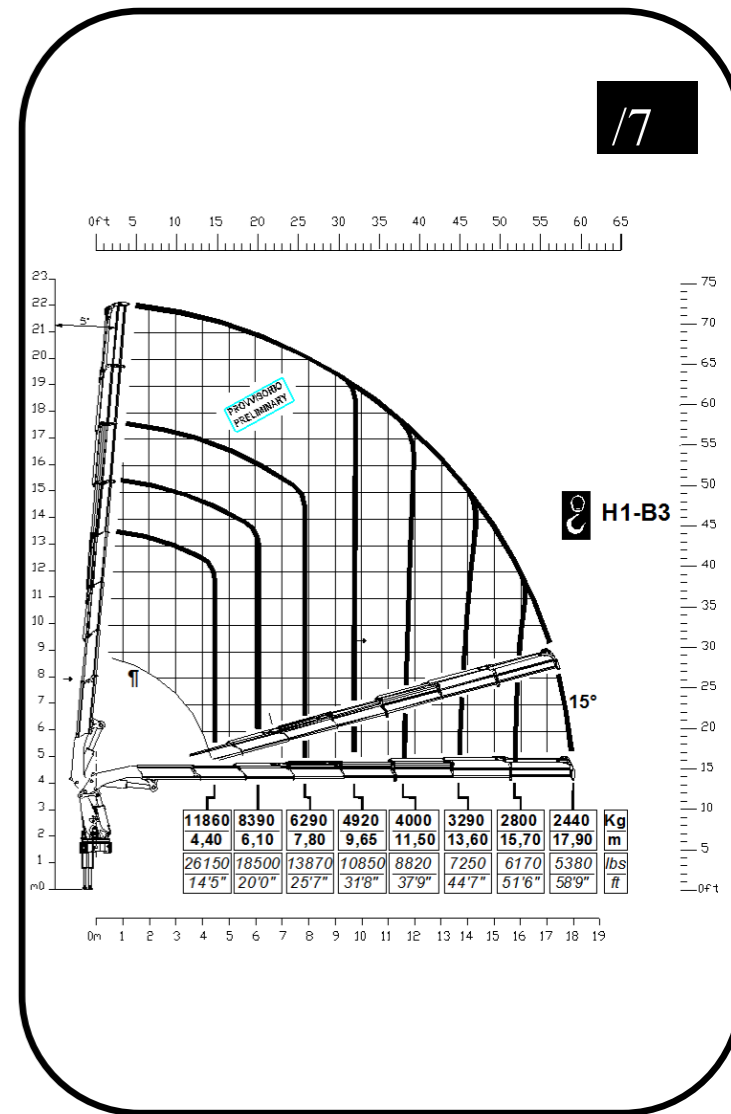

	14	15	16	17	18	13	14	16	17	18
- MOMENTO MAX SOLLEVAMENTO - HUBMOMENT - COUPLE DE LEVAGE - MOMENTO - MOMENTO - MAX LIFTING MOMENT	538 kN.m 389135. lbs.ft	532 kN.m 384795 lbs.ft	524 kN.m 379009 lbs.ft	517 kN.m 3067 lbs.ft	514 kN.m 371776 lbs.ft	70 l/m 18,4 gal/min	70 l/m 18,4 gal/min	70 l/m 18,4 gal/min	70 l/m 18,4 gal/min	70 l/m 18,4 gal/min
- ANGOLO DI ROTAZIONE - SCHWENKBEREICH - ROTATION - GIRO - ROTAÇÃO - SLEWING ANGLE	∞	∞	∞	∞	∞	250 l 65,7 gal	250 l 65,7 gal	250 l 65,7 gal	250 l 65,7 gal	250 l 65,7 gal
- COPPIA MAX ROTAZIONE - MAX SCHWENKMOMENT - COUPLE MAXI. DE ROTATION - POTENCIA MÁXIMA DE GIRO - BINARIO MÁXIMO DE ROTAÇÃO - SLEWING TORQUE	6400 daN.m 46291 Psi	6400 daN.m 4629 1 Psi	6400 daN.m 4629 1 Psi	6400 daN.m 4629 1 Psi	6400 daN.m 4629 1 Psi	32 t	32 t	32 t	32 t	32 t
- PRESSIONE MAX LAVORO - DRUCK - PRESSION - PRESSION - PRESSÃO - MAX WORKING PRESSURE	310 bar 4495 Psi	310 bar 4495 Psi	310 bar 4495 Psi	310 bar 4495 Psi	310 bar 4495 Psi	5850 kg 12870 lbs	6100 kg 13420 lbs	6340 kg 13948 lbs	6560 kg 14432 lbs	6750 kg 14850 lbs
- PORTATA POMPA OTTIMALE - FÖRDERMENGE DER PUMPE - PORTÉE DE LA POMPE - CAUDAL DE LA BOMBA - CAUDAL DA BOMBA - RECOMMENDED PUMP DELIVERY										
- CAPACITÀ SERBATOIO OLIO - FASSUNGSVERMÖGEN DEL ÖLBEHALTERS - CAPACITÉ RÉSERVOIR HUILE - CAPACIDAD DEL DEPOSITO DE ACEITE I - CAPACIDAD DO DEPÓSITO DE OLEO - OIL TANK CAPACITY										
- VEICOLO MIN. P.T.T. - LKW MIN. G.G.W. - CAMION MIN. P.T.A.C. - CAMION PESO MIN. P.T.T. - P.B. MIN CAMION - TRUCK MIN. G.V.W										
- PESO GRU - GEWICHT - POIDS - PESO - PESO - CRANE WEIGHT										