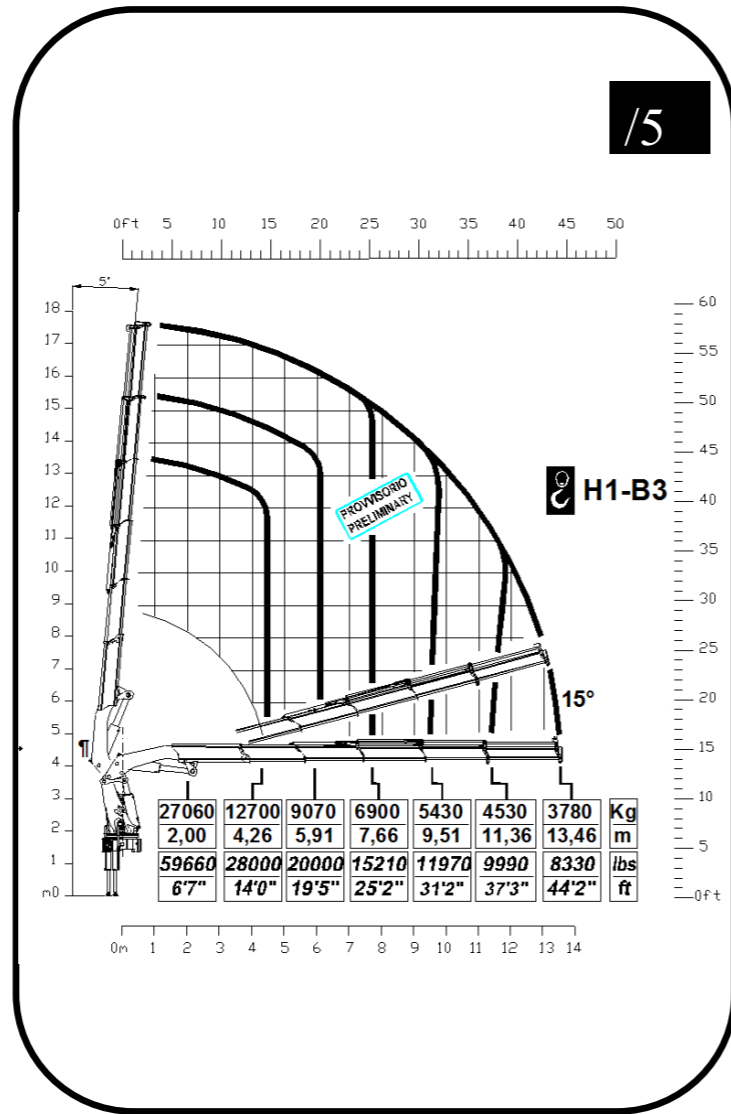

	14	15	16	17	18	13	14	16	17	18
- MOMENTO MAX SOLLEVAMENTO - HUBMOMENT - COUPLE DE LEVAGE - MOMENTO - MOMENTO - MAX LIFTING MOMENT	538 kN.m 389135. lbs.ft	532 kN.m 384795 lbs.ft	524 kN.m 379009 lbs.ft	517 kN.m 3067 lbs.ft	514 kN.m 371776 lbs.ft	70 l/m 18,4 gal/min	70 l/m 18,4 gal/min	70 l/m 18,4 gal/min	70 l/m 18,4 gal/min	70 l/m 18,4 gal/min
- ANGOLO DI ROTAZIONE - SCHWENKBEREICH - ROTATION - GIRO - ROTAÇÃO - SLEWING ANGLE	∞	∞	∞	∞	∞	250 l 65,7 gal	250 l 65,7 gal	250 l 65,7 gal	250 l 65,7 gal	250 l 65,7 gal
- COPPIA MAX ROTAZIONE - MAX SCHWENKMOMENT - COUPLE MAXI. DE ROTATION - POTENCIA MÁXIMA DE GIRO - BINARIO MÁXIMO DE ROTAÇÃO - SLEWING TORQUE	6400 daN.m 46291 Psi	6400 daN.m 4629 1 Psi	6400 daN.m 4629 1 Psi	6400 daN.m 4629 1 Psi	6400 daN.m 4629 1 Psi	32 t	32 t	32 t	32 t	32 t
- PRESSIONE MAX LAVORO - DRUCK - PRESSION - PRESSION - PRESSÃO - MAX WORKING PRESSURE	310 bar 4495 Psi	310 bar 4495 Psi	310 bar 4495 Psi	310 bar 4495 Psi	310 bar 4495 Psi	5850 kg 12870 lbs	6100 kg 13420 lbs	6340 kg 13948 lbs	6560 kg 14432 lbs	6750 kg 14850 lbs
- PORTATA POMPA OTTIMALE - FÖRDERMENGE DER PUMPE - PORTÉE DE LA POMPE - CAUDAL DE LA BOMBA - CAUDAL DA BOMBA - RECOMMENDED PUMP DELIVERY										
- CAPACITÀ SERBATOIO OLIO - FASSUNGSVERMÖGEN DEL ÖLBEHALTERS - CAPACITÉ RÉSERVOIR HUILE - CAPACIDAD DEL DEPOSITO DE ACEITE I - CAPACIDAD DO DEPÓSITO DE OLEO - OIL TANK CAPACITY										
- VEICOLO MIN. P.T.T. - LKW MIN. G.G.W. - CAMION MIN. P.T.A.C. - CAMION PESO MIN. P.T.T. - P.B. MIN CAMION - TRUCK MIN. G.V.W										
- PESO GRU - GEWICHT - POIDS - PESO - PESO - CRANE WEIGHT										