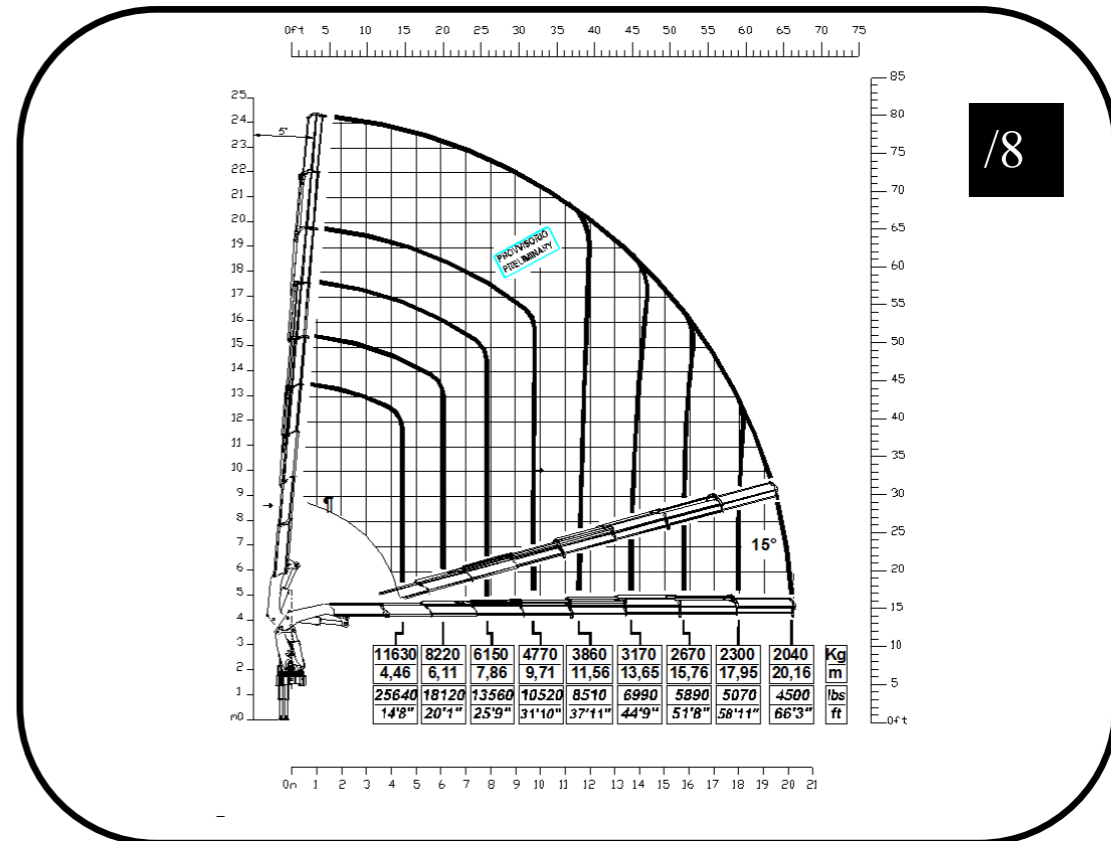

	14	15	16	17	18	13	14	16	17	18
- MOMENTO MAX SOLLEVAMENTO - HUBMOMENT - COUPLE DE LEVAGE - MOMENTO - MOMENTO - MAX LIFTING MOMENT	538 kN.m 389135. lbs.ft	532 kN.m 384795 lbs.ft	524 kN.m 379009 lbs.ft	517 kN.m 3067 lbs.ft	514 kN.m 371776 lbs.ft	70 l/m 18,4 gal/min	70 l/m 18,4 gal/min	70 l/m 18,4 gal/min	70 l/m 18,4 gal/min	70 l/m 18,4 gal/min
- ANGOLO DI ROTAZIONE - SCHWENKBEREICH - ROTATION - GIRO - ROTAÇÃO - SLEWING ANGLE	∞	∞	∞	∞	∞	250 l 65,7 gal	250 l 65,7 gal	250 l 65,7 gal	250 l 65,7 gal	250 l 65,7 gal
- COPPIA MAX ROTAZIONE - MAX SCHWENKMOMENT - COUPLE MAXI. DE ROTATION - POTENCIA MÁXIMA DE GIRO - BINARIO MÁXIMO DE ROTAÇÃO - SLEWING TORQUE	6400 daN.m 46291 Psi	6400 daN.m 4629 1 Psi	6400 daN.m 4629 1 Psi	6400 daN.m 4629 1 Psi	6400 daN.m 4629 1 Psi	32 t	32 t	32 t	32 t	32 t
- PRESSIONE MAX LAVORO - DRUCK - PRESSION - PRESSION - PRESSÃO - MAX WORKING PRESSURE	310 bar 4495 Psi	310 bar 4495 Psi	310 bar 4495 Psi	310 bar 4495 Psi	310 bar 4495 Psi	5850 kg 12870 lbs	6100 kg 13420 lbs	6340 kg 13948 lbs	6560 kg 14432 lbs	6750 kg 14850 lbs
- PORTATA POMPA OTTIMALE - FÖRDERMENGE DER PUMPE - PORTÉE DE LA POMPE - CAUDAL DE LA BOMBA - CAUDAL DA BOMBA - RECOMMENDED PUMP DELIVERY										
- CAPACITÀ SERBATOIO OLIO - FASSUNGSVERMÖGEN DEL ÖLBEHALTERS - CAPACITÉ RÉSERVOIR HUILE - CAPACIDAD DEL DEPOSITO DE ACEITE I - CAPACIDAD DO DEPÓSITO DE OLEO - OIL TANK CAPACITY										
- VEICOLO MIN. P.T.T. - LKW MIN. G.G.W. - CAMION MIN. P.T.A.C. - CAMION PESO MIN. P.T.T. - P.B. MIN CAMION - TRUCK MIN. G.V.W										
- PESO GRU - GEWICHT - POIDS - PESO - PESO - CRANE WEIGHT										