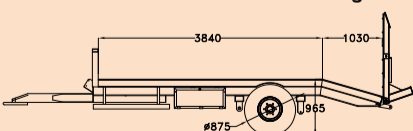

PORTE-ENGINS

THE ROLLAND LOW LOADER
DIE ROLLAND MASCHINENTRÄGER
LOS PORTA VEHÍCULOS ROLLAND
DE ROLLAND TRANSPORTWAGEN

PE 220

En deux ou trois essieux,
pour transporter en toute sécurité.
Two and three axles for transport in security.
Mit zwei und drei Achsen für einen sicheren Transport.
De dos y tres ejes, para transportar en total seguridad.
Met twee of drie assen voor een veilig transport.

PE 150

PE 90

PE 60 PTAC : 8 000 kg
CU : 6 000 kg

PE 90 PTAC : 12 000 kg
CU : 9 200 kg

PE 150 TANDEM PTAC : 19 000 kg
CU : 15 000 kg

PE 220 TRIDEM PTAC : 27 000 kg
CU : 22 000 kg

PE 320 TRIDEM PTAC : 32 000 kg
CU : 25 500 kg