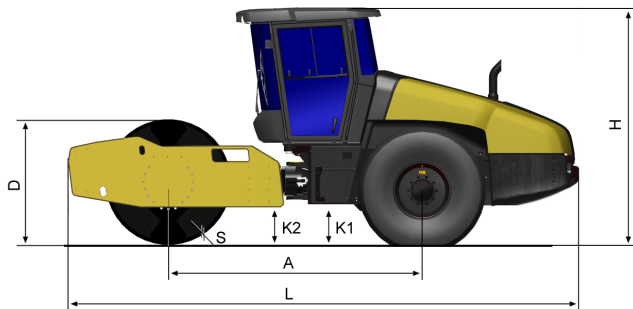

dynapac_ca1500d_it-20160229.110355.pdf 2016-02-29 11:03

Dynapac CA1500D

Rulli Monotamburo

Atlas Copco

Dati tecnici

Dimensioni	
A. Passo	2690 mm
B1. Larghezza, ant.	1866 mm
B2. Larghezza, post.	1700 mm
D. Diam. Tamburo	1219 mm
H. Altezza, con ROPS/Cab	2730 mm
K1. Altezza da terra	320 mm
K2. Altezza da terra	350 mm
L. Lunghezza	5280 mm
O1. Spessore longarone, destro	95 mm
O2. Spessore longarone, sin.	95 mm
R1. Raggio sterzata, est.	4800 mm
R2. Raggio sterzata, int.	3100 mm
S. Spessore mantello tamburo	22 mm
W. Larghezza tamburo	1676 mm
α.	±38°