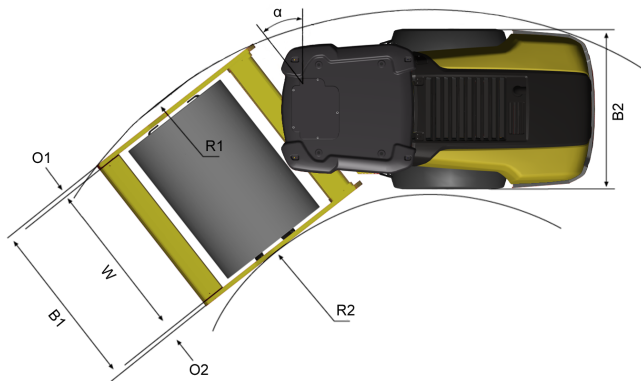

dynapac_ca1500d_it-20160229.110355.pdf 2016-02-29 11:03

Dynapac CA1500D

Rulli Monotamburo

Atlas Copco

Dati tecnici

Dimensioni	
A. Passo	2690 mm
B1. Larghezza, ant.	1866 mm
B2. Larghezza, post.	1700 mm
D. Diam. Tamburo	1219 mm
H. Altezza, con ROPS/Cab	2730 mm
K1. Altezza da terra	320 mm
K2. Altezza da terra	350 mm
L. Lunghezza	5280 mm
O1. Spessore longarone, destro	95 mm
O2. Spessore longarone, sin.	95 mm
R1. Raggio sterzata, est.	4800 mm
R2. Raggio sterzata, int.	3100 mm
S. Spessore mantello tamburo	22 mm
W. Larghezza tamburo	1676 mm
α.	±38°